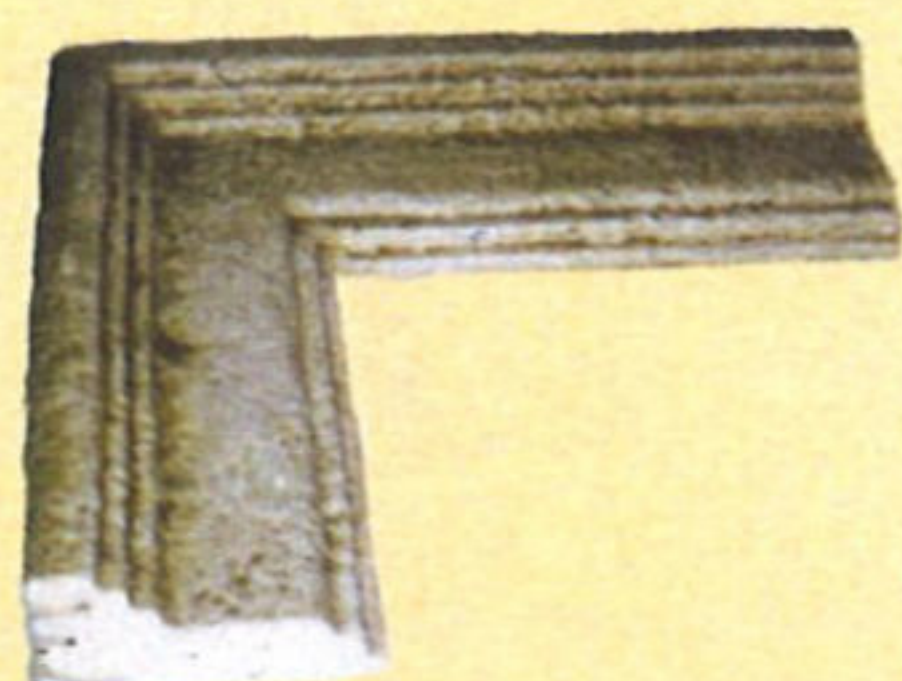

MOD. ENVEJECIDA

ESQUINA  
30x10x14 cm.  
40x14x20 cm.  
40x20x40 cm.

MOD. ENVEJECIDA ÉPOCA

MOLDURA REMATE  
60x7 cm.

ESQUINA ENTRANTE  
19x19x7 cm.

ESQUINA SALIENTE  
15x15x7 cm.

MOD. ENVEJECIDA MONASTERIO

MOLDURA REMATE  
100x12x5,5 cm.  
60x12x5,5 cm.

ESCUADRA REMATE  
40x12x5,5 cm.

ESQUINA ENTRANTE  
25x12x5,5 cm.

ESQUINA SALIENTE  
25x12x5,5 cm.

MOD. ENVEJECIDA ANTIGA

ESQUINA SALIENTE  
30x24x5,5 cm.

MOLDURA REMATE  
54x24x5,5 cm.