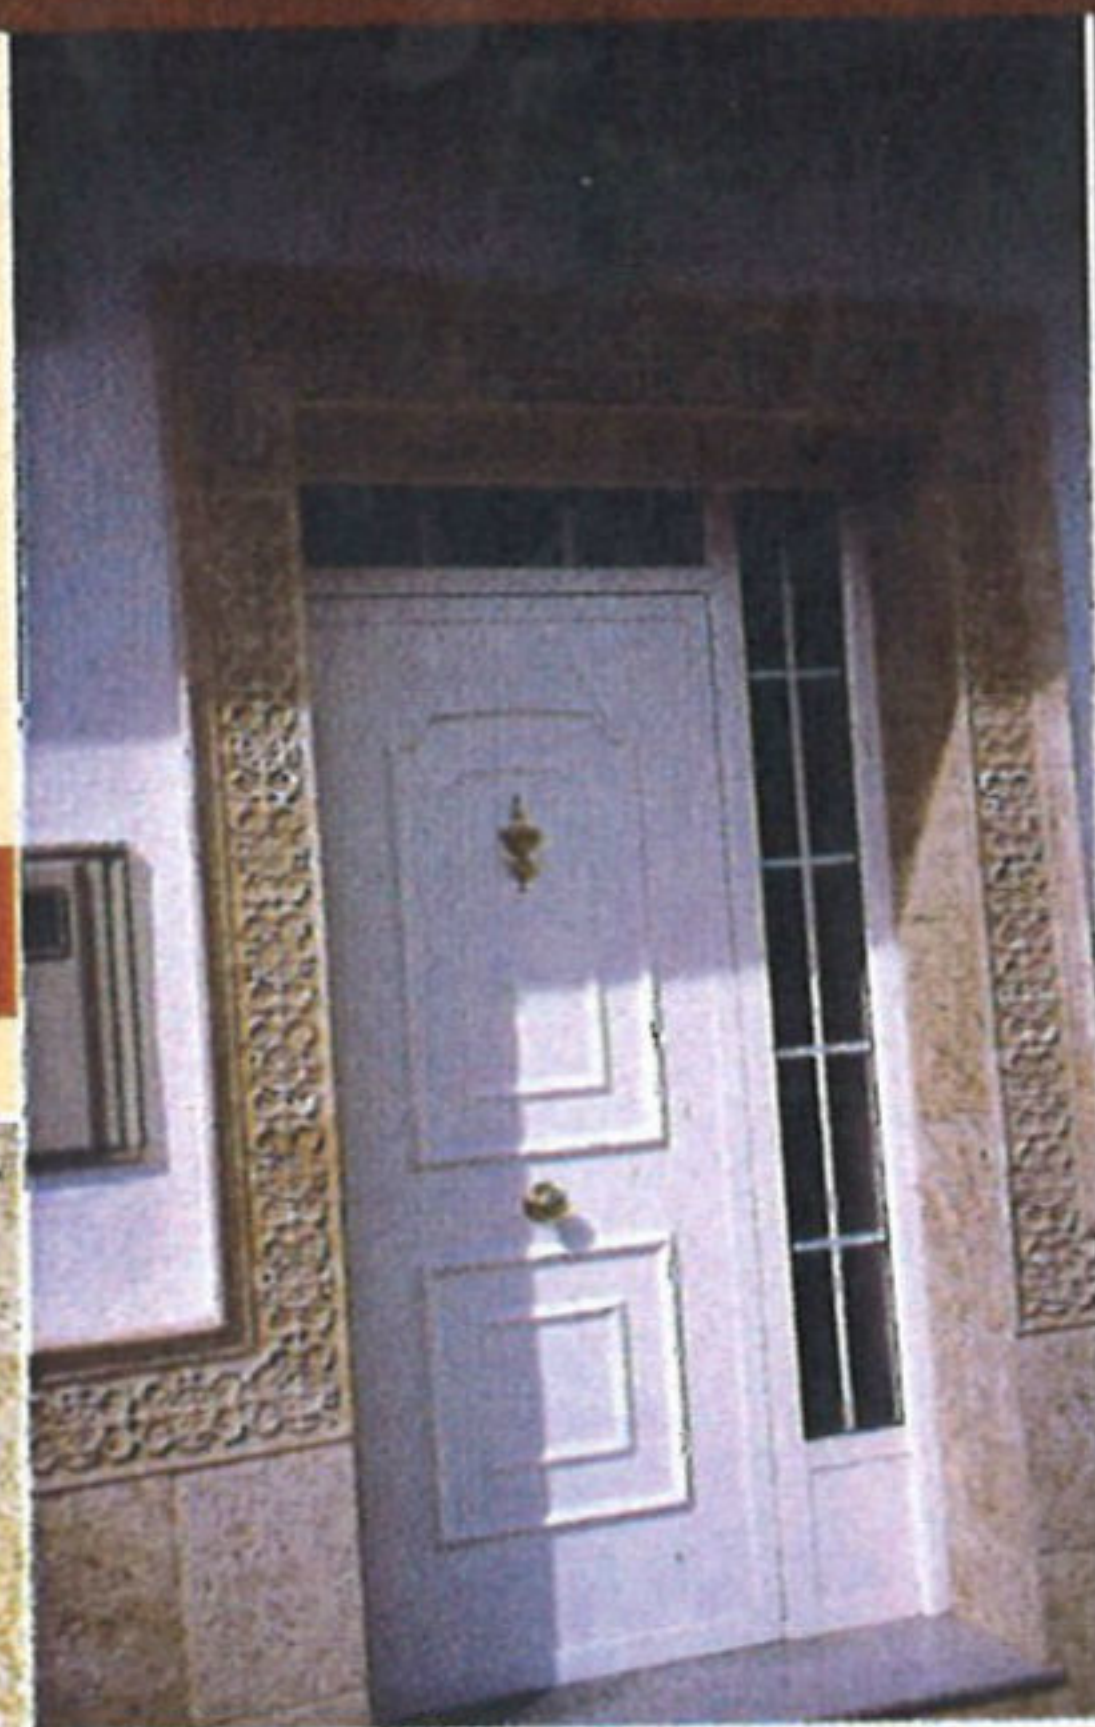

MOD. ENVEJECIDA

ESQUINA  
30x10x14 cm.  
40x14x20 cm.  
40x20x40 cm.

MOD. ENVEJECIDA ÉPOCA

MOLDURA REMATE  
60x7 cm.

ESQUINA ENTRANTE  
19x19x7 cm.

ESQUINA SALIENTE  
15x15x7 cm.

MOD. ENVEJECIDA MONASTERIO

MOLDURA REMATE  
100x12x5,5 cm.  
60x12x5,5 cm.

ESCUADRA REMATE  
40x12x5,5 cm.

ESQUINA ENTRANTE  
25x12x5,5 cm.

ESQUINA SALIENTE  
25x12x5,5 cm.

MOD. ENVEJECIDA ANTIGA

ESQUINA SALIENTE  
30x24x5,5 cm.

MOLDURA REMATE  
54x24x5,5 cm.